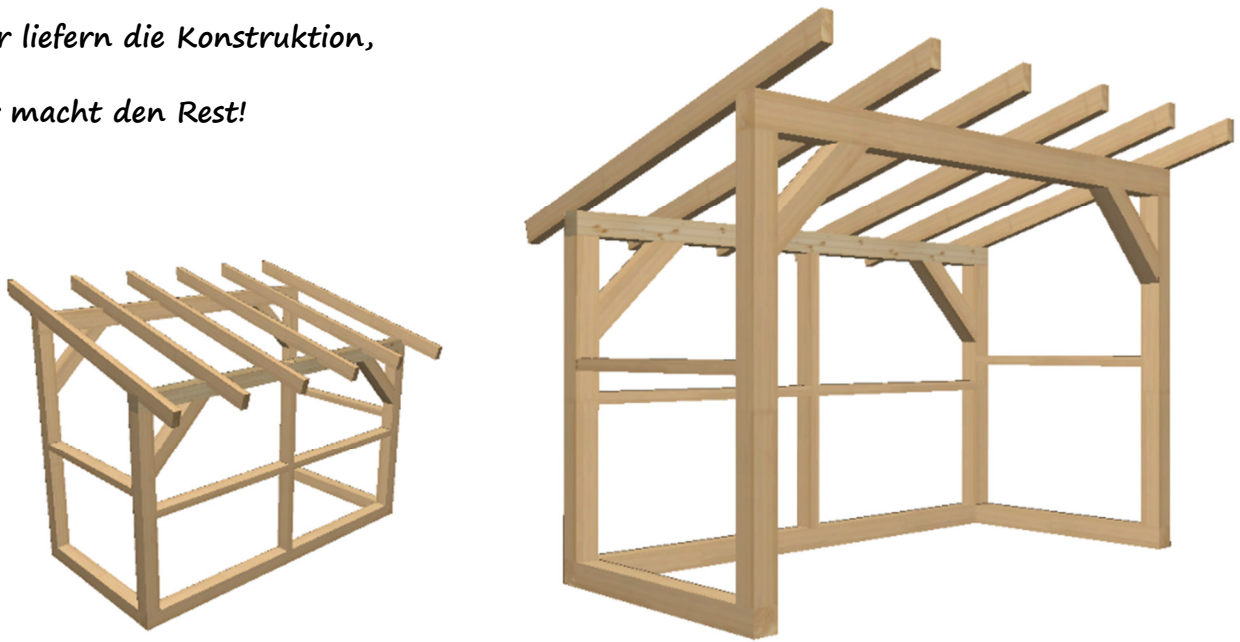

Endlich Ordnung im Garten...

DER TREIBHOLZ GARTENPORT

Ab 550 €

*Wir liefern die Konstruktion,
ihr macht den Rest!*

Unsere Modelle:

	Pulldach	Breite	Höhe ca.	Länge	Preis inkl. MwSt
Gartenport 150	✓	150 cm	240 cm	300 cm	550,00 €
Bikeport 180	✓	180 cm	240 cm	300 cm	620,00€

Die Standardausführung ist für vier Punktfundamente vorgesehen.

Lieferumfang:

- Konstruktion aus KVH 12/12 cm unbehandelt
- Plan als Montageanleitung
- Verbindungsmittel: Schrauben 6/100 8/200 8/120 mit passendem Bit
- Stützenfüße 4 Stk. zum Einbetonieren

Alle Preise Abholung Lager. Maximale Bestellmenge pro Person zwei Stück. Anlieferung im Gemeindegebiet Windeck und Eitorf frei Bordsteinkante: 45,00 € inkl. MwSt. Montagehelfer kann gestellt werden. Preise gültig bis 31.12.2024.